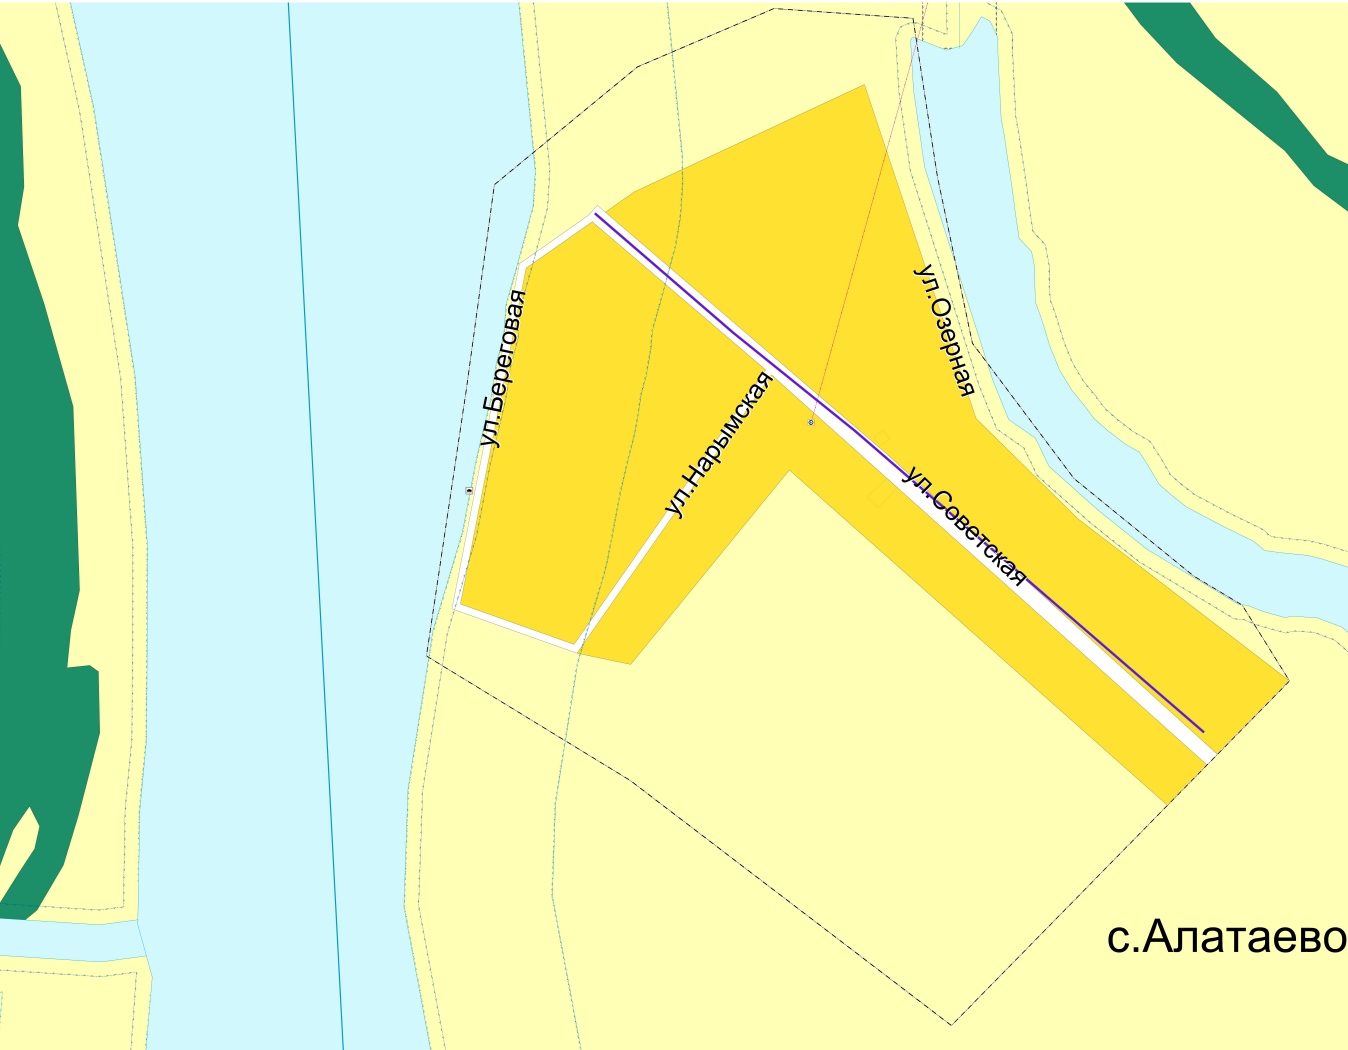

МАТЕРИАЛЫ ПО ОБОСНОВАНИЮ ГЕНЕРАЛЬНОГО ПЛАНА МУНИЦИПАЛЬНОГО ОБРАЗОВАНИЯ "НАРЫМСКОЕ СЕЛЬСКОЕ ПОСЕЛЕНИЕ" ПАРАБЕЛЬСКОГО РАЙОНА ТОМСКОЙ ОБЛАСТИ

Карта существующего и планируемого размещения объектов федерального, регионального и местного значения в отношении территории с.Алатаево

с.Алатаево

						Муниципальный контракт № 07.0423.002 от 17.04.2023г			
						Муниципальное образование "Нарымское сельское поселение" Парабельского района Томской области			
Изм.	Кол.уч.	Лист	№ док.	Подпись	Дата	Материалы по обоснованию генерального плана	Стадия	Лист	Листов
							П	8.5	8
Директор	Прилепин					Карта существующего и планируемого размещения объектов федерального, регионального и местного значения в отношении территории с.Алатаево	ООО "ГЕОЗЕМСТРОЙ" г.Воронеж		
Нач.отд.	Поздоровкина								
Инженер	Щупка								